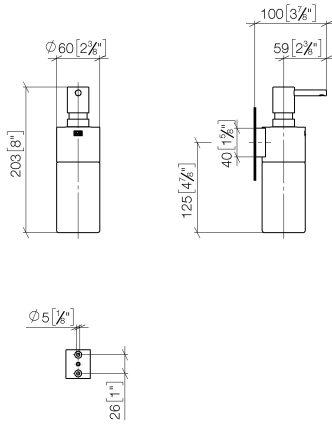

83 435 970

- Flasche aus Kristallglas, matt
- Breite 60 mm
- Höhe 200 mm
- 250 ml Flaschenvolumen
- Ausladung 96 mm

Passt zu: MADISON, MEM, TARA, CL.1,
LISSÉ, VAIA, META, CYO

	Platin	83 435 970-08
	Chrom	83 435 970-00
	Platin gebürstet	83 435 970-06
	Dark Chrome	83 435 970-19
	Light Gold	83 435 970-26
	Light Gold gebürstet	83 435 970-27
	Messing gebürstet (23kt Gold)	83 435 970-28
	Schwarz matt	83 435 970-33
	Bronze gebürstet	83 435 970-42
	Champagne gebürstet (22kt Gold)	83 435 970-46
	Champagne (22kt Gold)	83 435 970-47
	Chrom gebürstet	83 435 970-93
	Dark Platin gebürstet	83 435 970-99

83 435 970

mm [inches]

83 435 970

Ersatzteile für die
anderen
Oberflächenvarianten
finden Sie hier:
Chrom

Ersatzteilstückliste

Nr.	Artikelnummer	Benennung	Verbaumenge	Lieferzeit
1	90 10 10 535 00-08	Spender	1	40
2	90 10 10 525 00-08	Aufnahme	1	-
Ersatzteil nicht mehr bestellbar, bitte bestellen Sie den Nachfolgeartikel				
3	90 90 04 001 00 82	Glas	1	2
4	09 30 30 093 90	Schraube	1	2
5	05 30 31 025 00 90	Befestigungssatz	1	2
6	08 10 10 530-08	Halter	1	40